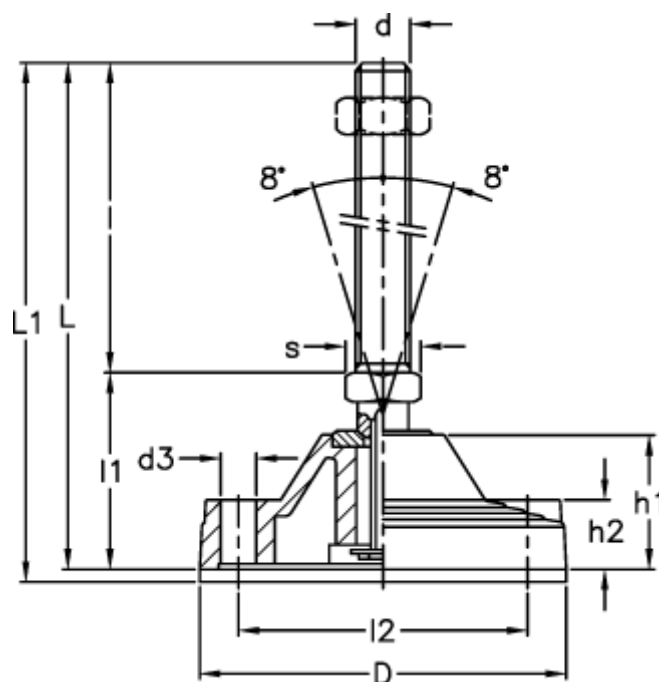

Varenummer: 2310316941
Beskrivelse: E+G Stilleben med gummi og gevind
LV.F-125-ACV-AS-M30x136

Mål

d = M30	L1	= 210
D = 125	l2	= 95
d3 = 12.5	Max. belastning (N)	= 40000
h1 = 45	s	= 30
h2 = 23		
l = 136		
L = 200		
l1 = 64		